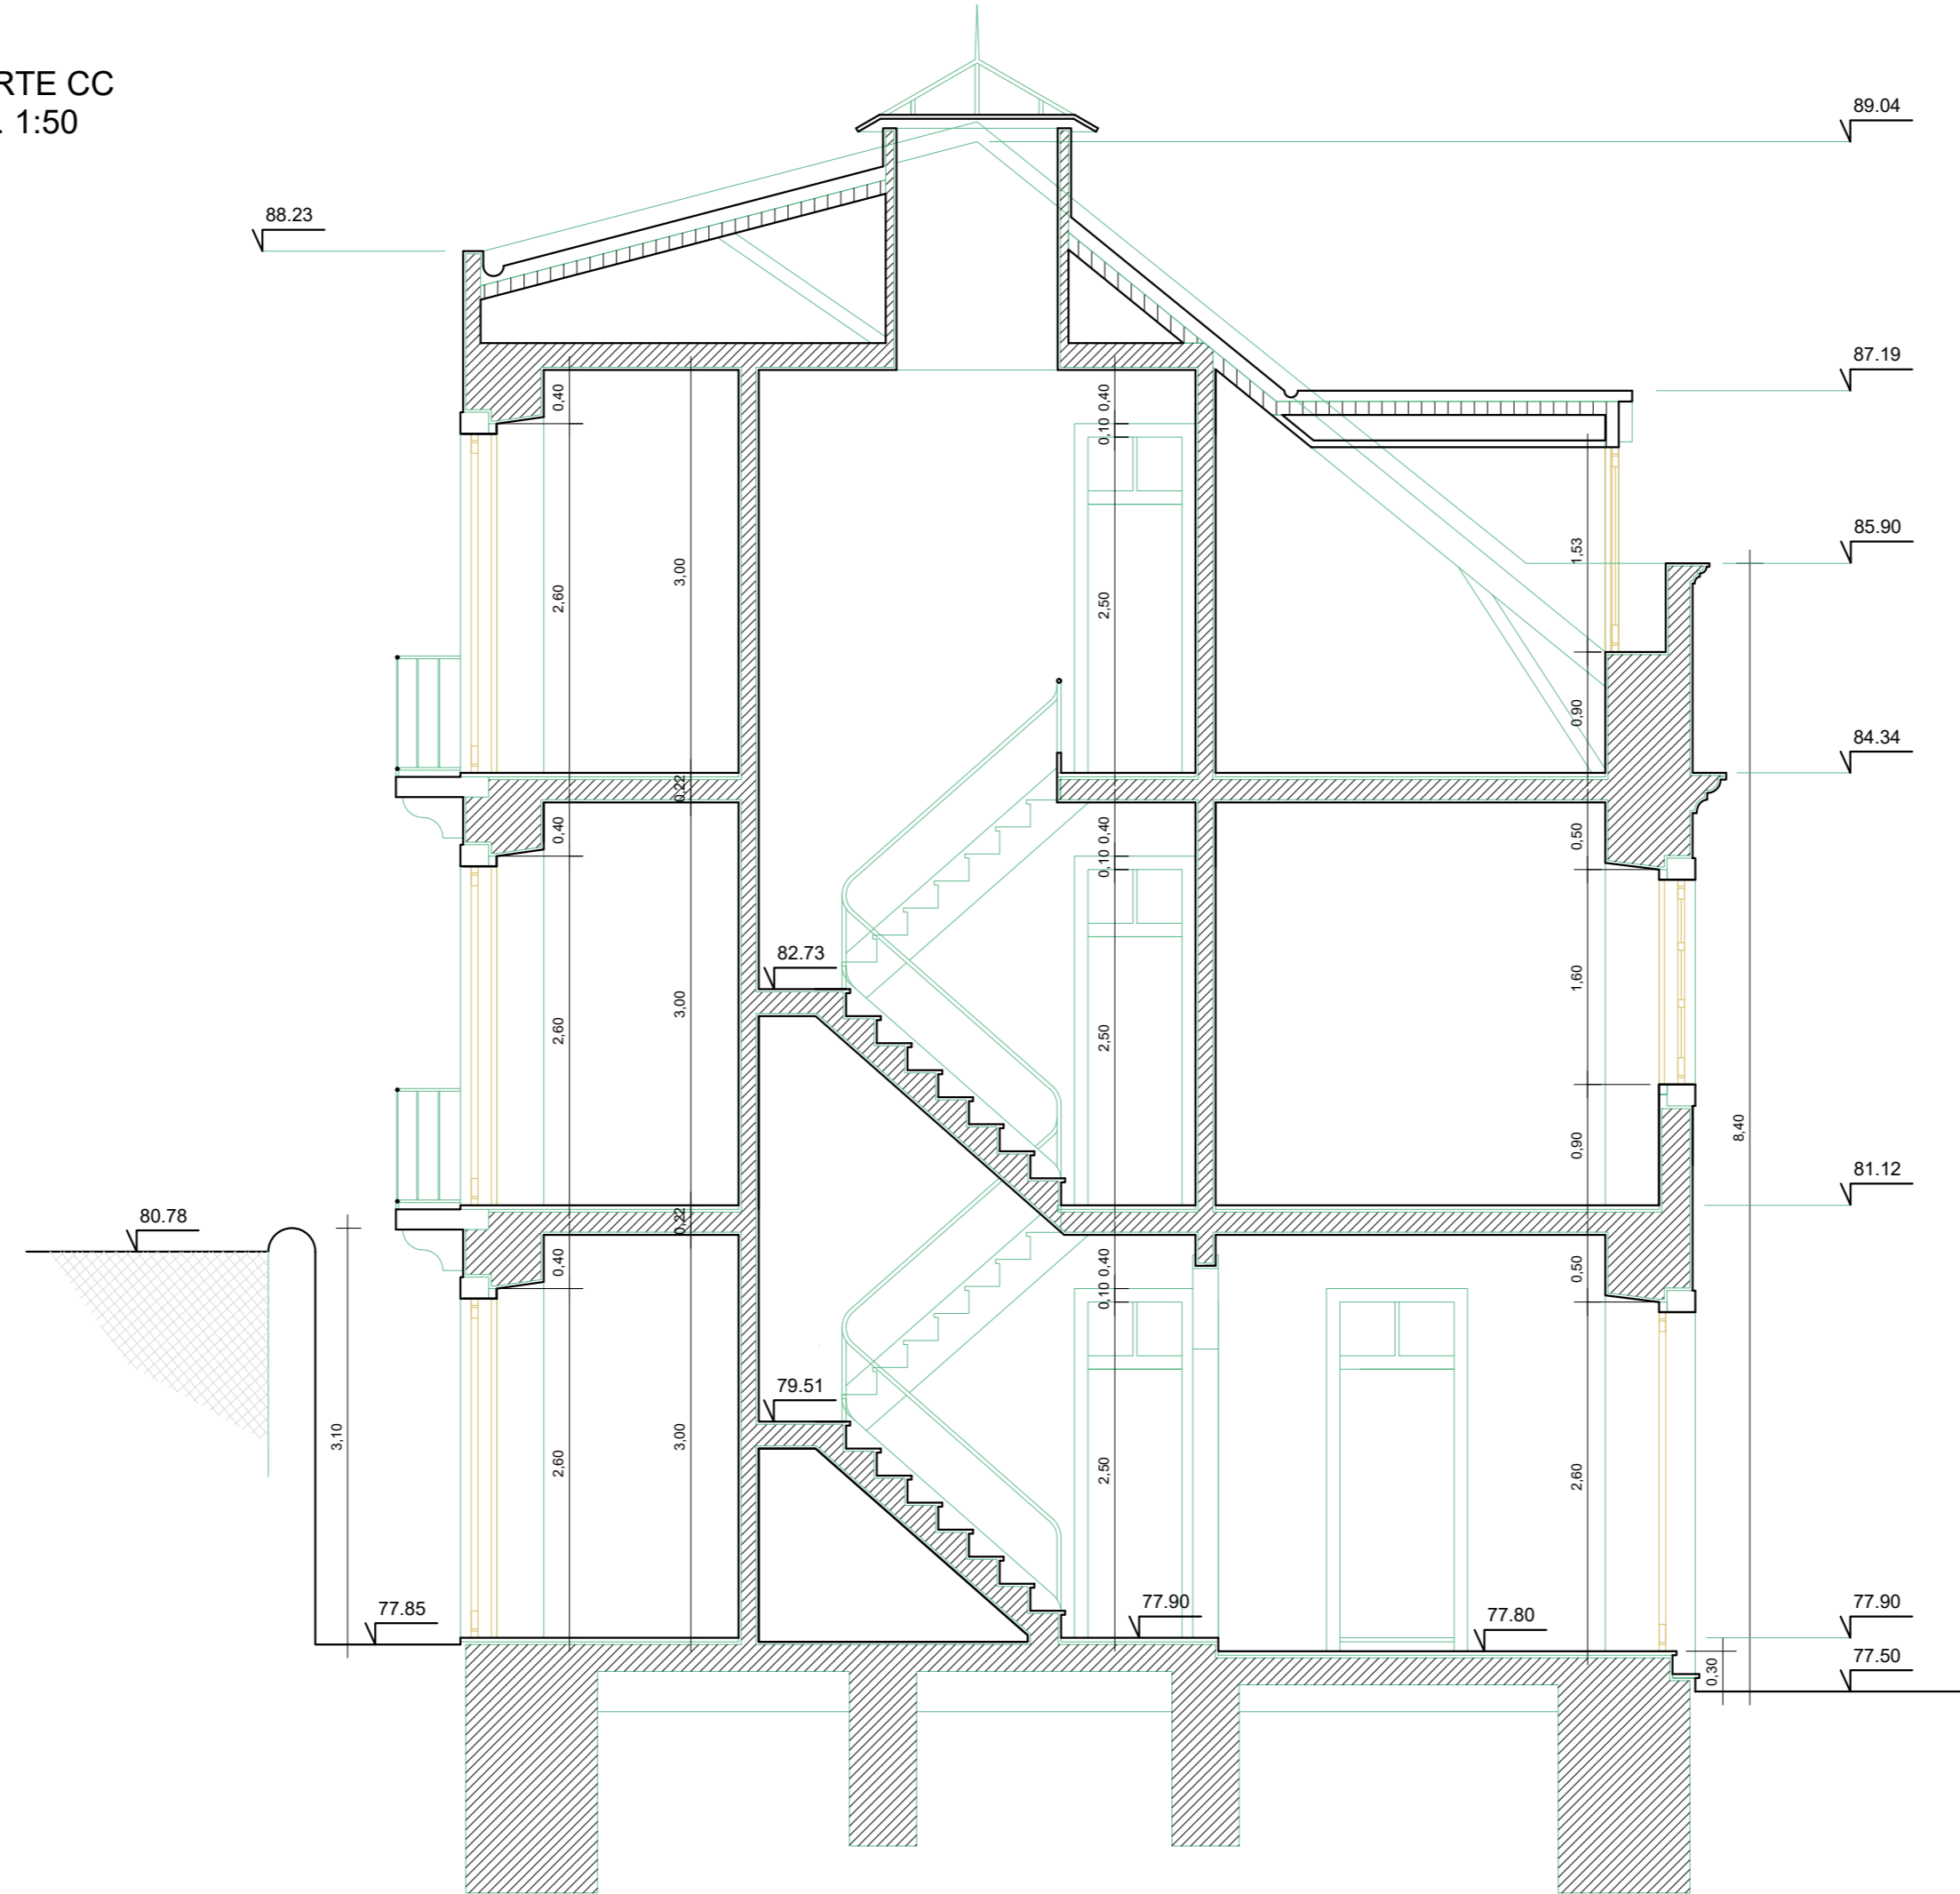

CORTE CC
Esc. 1:50

DA FABRICA
DESENHO E ARQUITECTURA LDA

Rua António Patrício, N.º 9 B 1700-047 LISBOA
TEL: 217 957 943 , FAX: 217 962 884 , TELM: 918 747 495/6
E-mail : dafabrica04@mail.telepac.pt
URL : www.dafabrica.com

Dono de Obra: Santa Casa da Misericórdia de Lisboa
Projecto: Recuperação/Requalificação
Local: Rua da Bela Vista à Graça, n.º134A LISBOA
Fase: LEVANTAMENTO ARQUITECTÓNICO

Título: Corte CC

Escala: 1:50

Processo2007
01_CONCURSO

Executante: Pedro

Data: Abril 2007

desenho número:

008